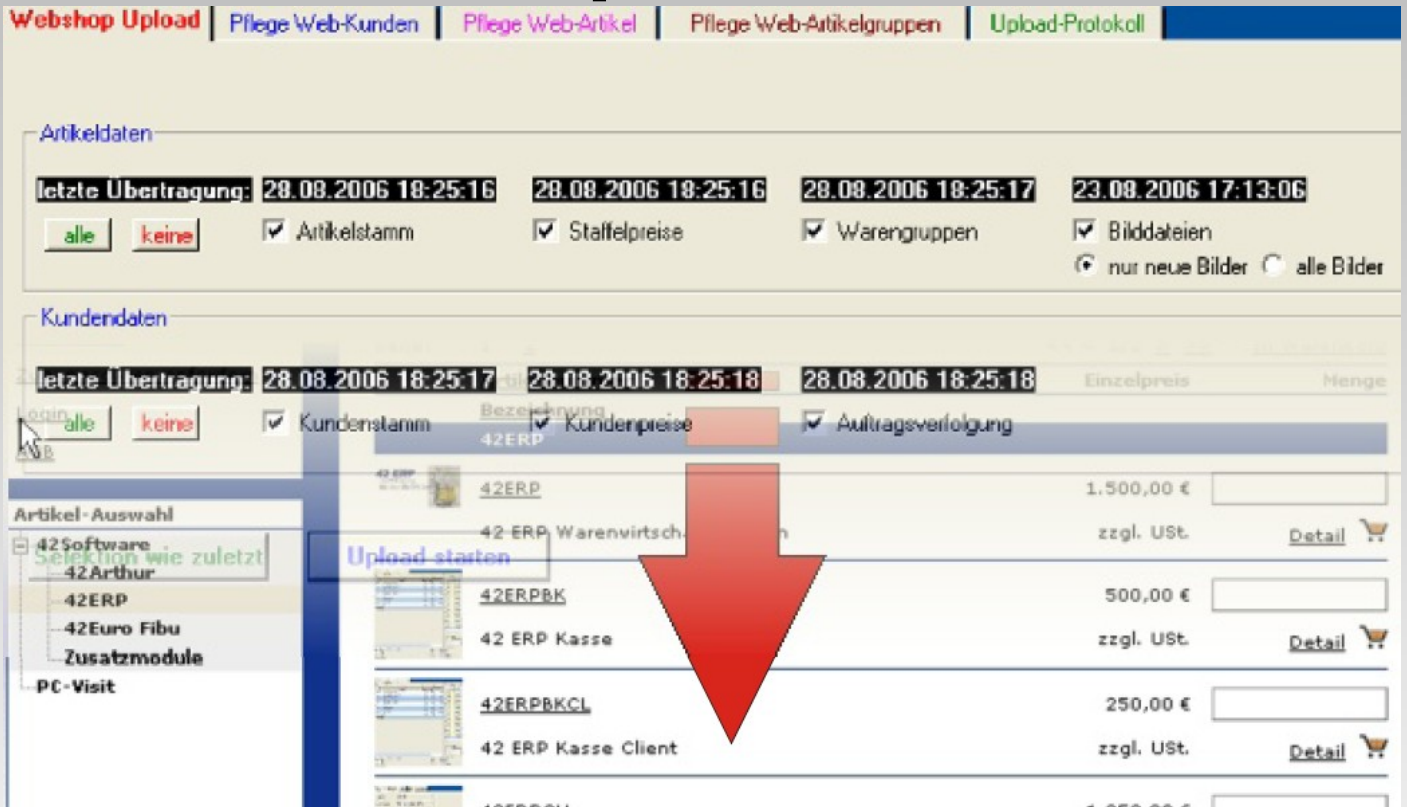

Der Webshop steht schon ...

Die Kundenfrequenz steigt ...?

... aber wie bekomme ich die Artikel und die Stammdaten gepflegt ...?

Webshop - Connector

- Integrierter Webshop-Connector (PHP, HTML, MYSQL)
- selektiver Datenupload (Artikel-, Kundendaten, Bilder) (Bilder werden automatisch komprimiert)
- Datendownload (neue Aufträge, neue Kunden)
- Webshop-Aufträge werden autom. eingelesen (vorherige Kontrollmöglichkeit um Dummies zu vermeiden)
- Zusatzmodul „Webshop - Connector“ für 42Arthur / 42ERP**