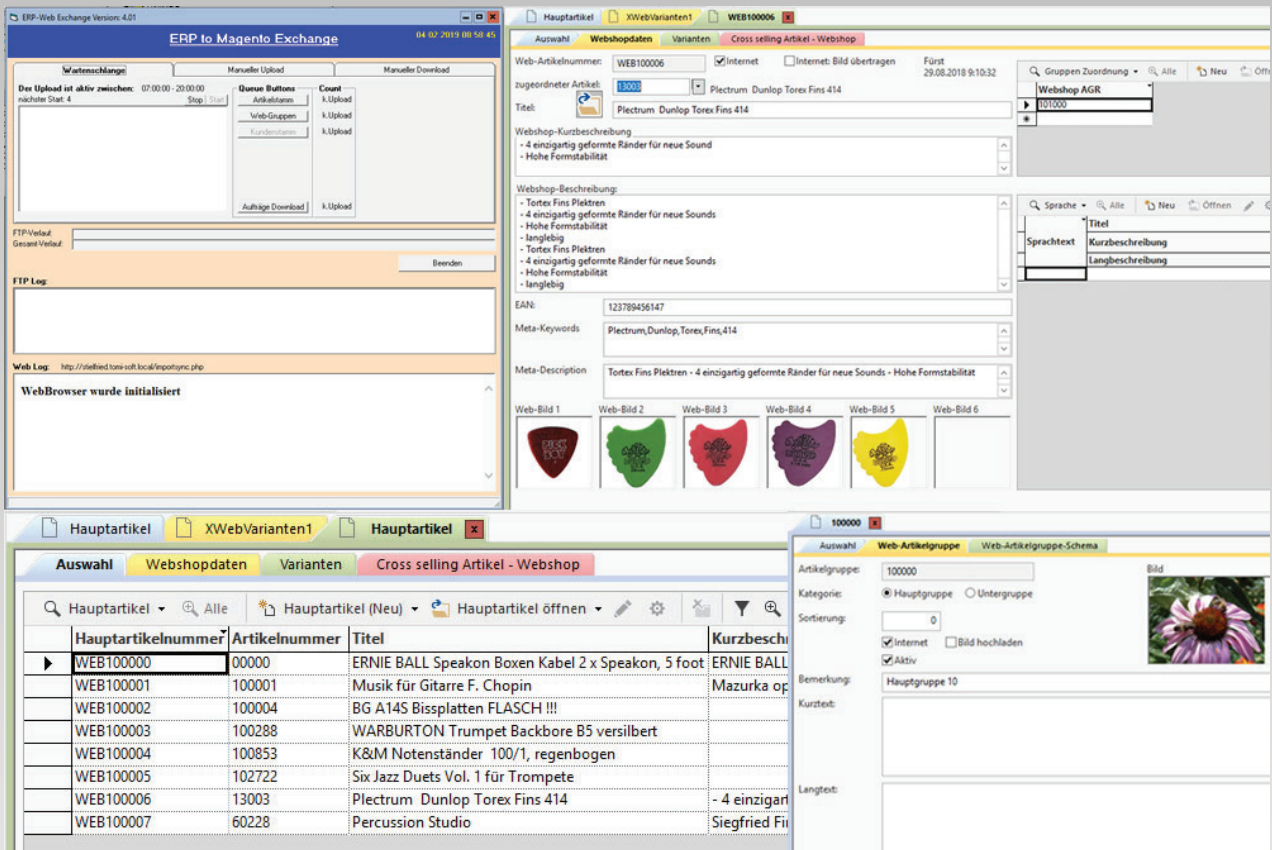

Magento-Connector für 42ERP/42Arthur

Pflegen Sie ihre Daten direkt in der Warenwirtschaft und synchronisieren Sie diese Daten einfach mit Ihrem Magento Webshop.

Integrierter Magento-Connector für 42ERP/42Arthur
selektiver Datenaupload (Artikel-daten, Kategorien, Bilder)

Bilder werden automatisch komprimiert und hochgeladen

Datendownload (neue Aufträge)

Webshop-Aufträge werden autom. in 42ERP / 42Arthur eingelesen (vorherige Kontrollmöglichkeit um Fehlbestellungen zu vermeiden)